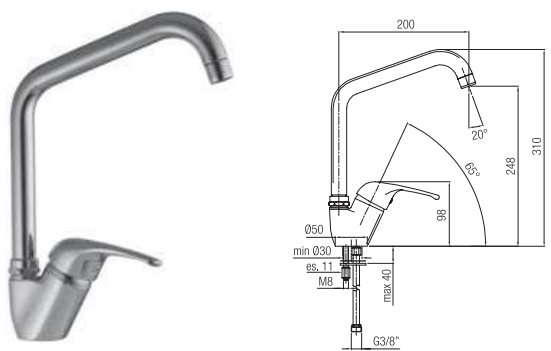

00671..

Finiture - Finishes

CR