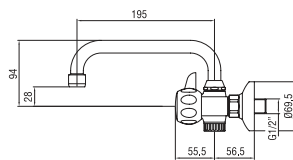

IT - Gruppo lavello con attacco lavatrice canna "U" Giglio.
GB - Sink set with washing machine connection "U" spout Giglio.
FR - Groupe évier avec sortie machine à laver bec "U" Giglio.
DE - Spülbeckengruppe mit Waschmaschinenanschluss U-Auslauf Giglio.

00008..

Finiture - Finishes

CR