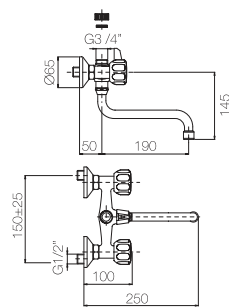

CR

00660..

Finiture - Finishes

CR

IT - Gruppo lavello con canna "U" cm 20 Giglio.  
 GB - Wall sink bloc with "U" spout cm 20 Giglio.  
 FR - Groupe évier avec bec "U" cm 20 Giglio.  
 DE - Spülbeckengruppe mit U-Auslauf cm 20 Giglio.

**00351..**

Finiture - Finishes

**CR**

IT - Gruppo lavello con attacco lavatrice canna "S" Giglio.  
 GB - Sink set with washing machine connection "S" spout Giglio.  
 FR - Groupe évier avec sortie machine à laver bec "S" Giglio.  
 DE - Spülbeckengruppe mit Waschmaschinenanschluss S-Auslauf Giglio.