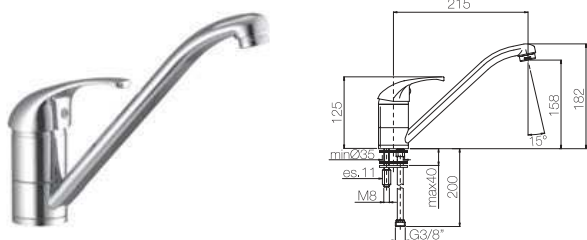

IT - Monocomando lavello canna alta sagomata Yuma.  
 GB - Single lever sink mixer high shaped spout Yuma.  
 FR - Monocommande évier bec haut profilé Yuma.  
 DE - Einhebelmischer Spülbecken hoher geformter Auslauf Yuma.

IT - Monocomando lavello canna alta sagomata Master.  
 GB - Single lever sink mixer high shaped spout Master.  
 FR - Monocommande évier bec haut profilé Master.  
 DE - Einhebelmischer Spülbecken hoher geformter Auslauf Master.

CR

00660..

Finiture - Finishes

CR

IT - Gruppo lavello con canna "U" cm 20 Giglio.  
 GB - Wall sink bloc with "U" spout cm 20 Giglio.  
 FR - Groupe évier avec bec "U" cm 20 Giglio.  
 DE - Spülbeckengruppe mit U-Auslauf cm 20 Giglio.