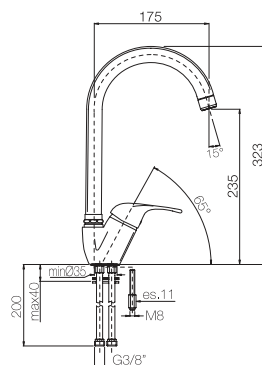

05101..

Finiture - Finishes

- CR
- C1 - C2
- BR - RA
- G1 - G2 - G3
- G4 - G5
- NA