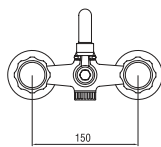

**00351..**

Finiture - Finishes

**CR**

IT - Gruppo lavello con attacco lavatrice canna "S" Giglio.  
 GB - Sink set with washing machine connection "S" spout Giglio.  
 FR - Groupe évier avec sortie machine à laver bec "S" Giglio.  
 DE - Spülbeckengruppe mit Waschmaschinenanschluss S-Auslauf Giglio.

**00004..**

Finiture - Finishes

**CR**

IT - Gruppo lavello con attacco lavatrice canna "U" Giglio.  
 GB - Sink set with washing machine connection "U" spout Giglio.  
 FR - Groupe évier avec sortie machine à laver bec "U" Giglio.  
 DE - Spülbeckengruppe mit Waschmaschinenanschluss U-Auslauf Giglio.