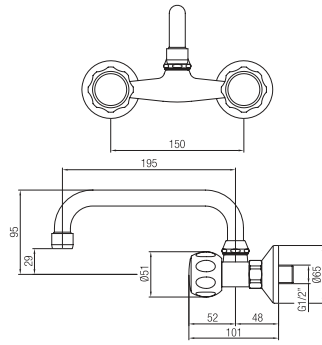

CR

00660..

Finiture - Finishes

CR

IT - Gruppo lavello con canna "U" cm 20 Giglio.  
 GB - Wall sink bloc with "U" spout cm 20 Giglio.  
 FR - Groupe évier avec bec "U" cm 20 Giglio.  
 DE - Spülbeckengruppe mit U-Auslauf cm 20 Giglio.

**00351..**

Finiture - Finishes

**CR**

IT - Gruppo lavello con attacco lavatrice canna "S" Giglio.  
 GB - Sink set with washing machine connection "S" spout Giglio.  
 FR - Groupe évier avec sortie machine à laver bec "S" Giglio.  
 DE - Spülbeckengruppe mit Waschmaschinenanschluss S-Auslauf Giglio.