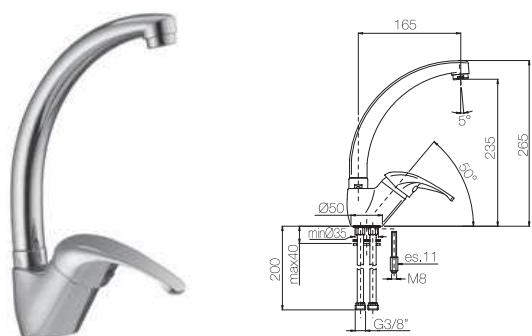

00670..

Finiture - Finishes

CR