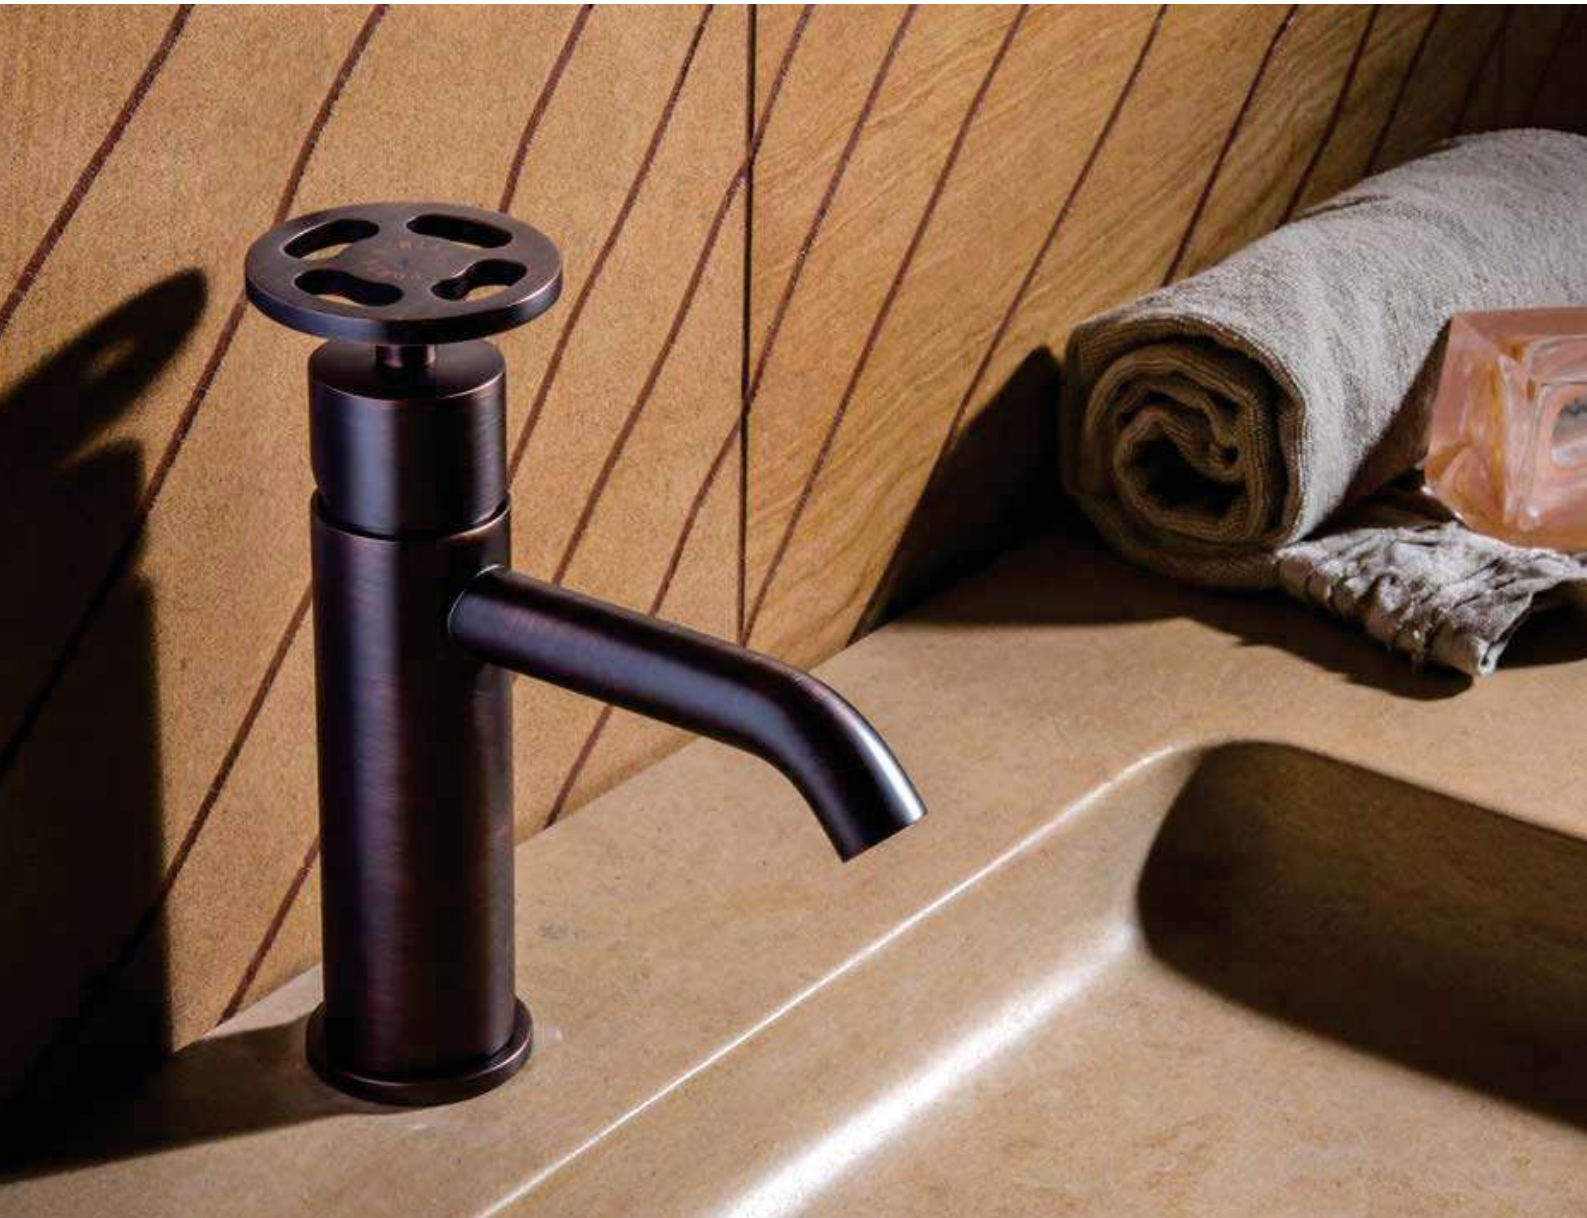

# SOMBRERO

ART. 15120DC

IT - Rame scuro  
GB - Dark copper  
FR - Cuivre foncé  
DE - Dunkles Kupfer

ART. 15110DC

IT - Rame scuro  
GB - Dark copper  
FR - Cuivre foncé  
DE - Dunkles Kupfer

ART. 15110DC

IT - Rame scuro  
GB - Dark copper  
FR - Cuivre foncé  
DE - Dunkles Kupfer