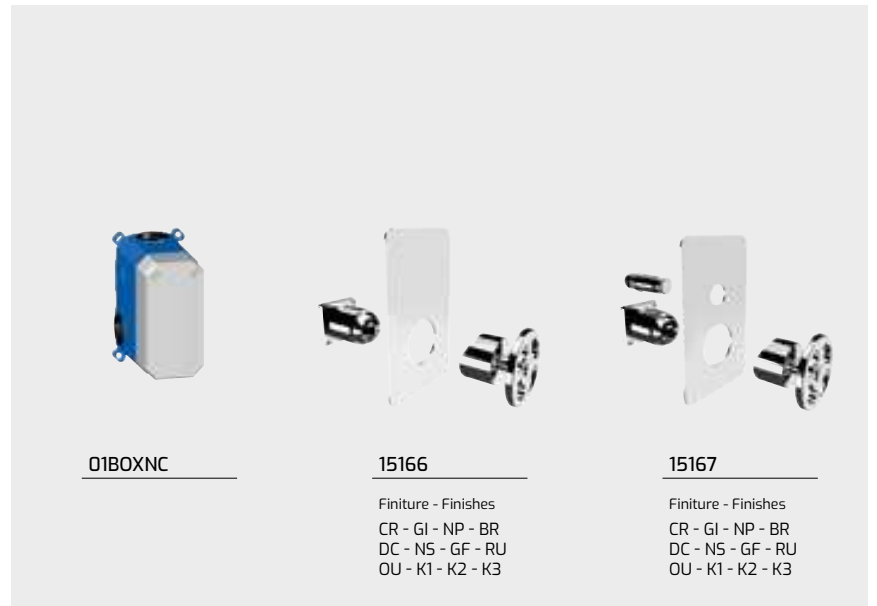

01BOXNC

15166

Finiture - Finishes
CR - GI - NP - BR
DC - N5 - GF - RU
OU - K1 - K2 - K3

15167

Finiture - Finishes
CR - GI - NP - BR
DC - N5 - GF - RU
OU - K1 - K2 - K3