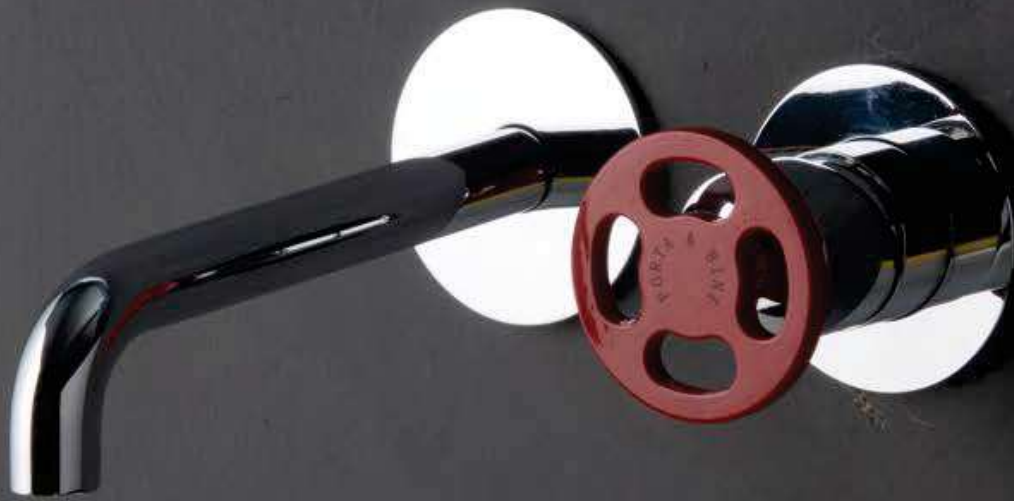

ART. 15127K1

IT - Cromo maniglia rossa  
GB - Chrome red handle  
FR - Chrome poignée rouge  
DE - Chrom Griff ROT

# SOMBRERO

ART. 15120DC

IT - Rame scuro  
GB - Dark copper  
FR - Cuivre foncé  
DE - Dunkles Kupfer

ART. 15110DC

IT - Rame scuro  
GB - Dark copper  
FR - Cuivre foncé  
DE - Dunkles Kupfer

ART. 15110DC

IT - Rame scuro  
GB - Dark copper  
FR - Cuivre foncé  
DE - Dunkles Kupfer

ART. 15110DC

IT - Rame scuro  
GB - Dark copper  
FR - Cuivre foncé  
DE - Dunkles Kupfer

ART. 15127K1

IT - Cromo maniglia rossa  
GB - Chrome red handle  
FR - Chrome poignée rouge  
DE - Chrom Griff ROT

ART. 151280U

IT - Ottone ultrasatinato  
GB - Ultrasatin brass  
FR - Laiton ultrasatiné  
DE - Ultrasatiniertes Messing

ART. 15191CR

IT - Cromo  
GB - Chrome  
FR - Chrom  
DE - Chrom

ART. 15191K1

IT - Cromo maniglia rossa.  
GB - Chrome red handle  
FR - Chrome poignée rouge  
DE - Chrom Griff ROT